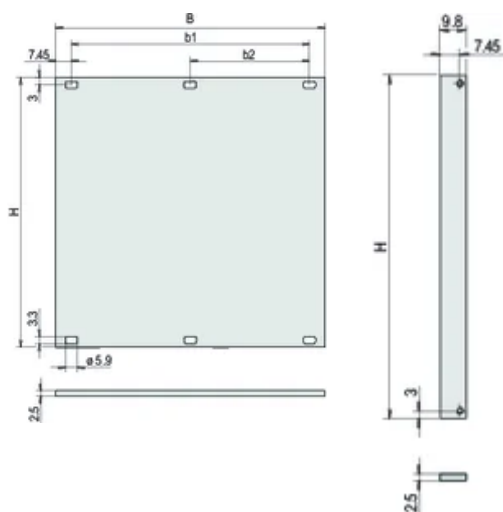

Finitura anteriore: Anodizzato

Finitura posteriore: Conduttivo

Bordi trattati: N.

È conforme a: CODICE 60297-3-101; IEEE 1101,1/10

Profondità (D): 2.5mm

Schermatura EMC: N.

Finitura: Anodizzato; Passivato

Altezza (H): 261.8mm

Materiale: Alluminio

Tipo di prodotto: Pannello frontale

Tipo: Pannello frontale senza maniglia

Larghezza (W): 426.4mm

Net Weight: 0.7kg

INFORMAZIONI DI PRODOTTO AGGIUNTIVE

Ordinare il materiale di fissaggio (manicotti, viti a collare) separatamente.

SCHEMI

AVVERTIMENTO

I prodotti nVent devono essere installati e utilizzati solo come indicato nelle schede istruzioni e nei materiali di formazione di nVent. Le schede istruzioni sono disponibili su www.nvent.com e presso il vostro rappresentante del servizio clienti nVent. Un'installazione scorretta, un uso improprio, un'applicazione errata o qualsiasi altro mancato rispetto completo delle istruzioni e degli avvertimenti di nVent può causare malfunzionamenti del prodotto, danni alla proprietà, gravi lesioni personali e morte e/o annullare la vostra garanzia.