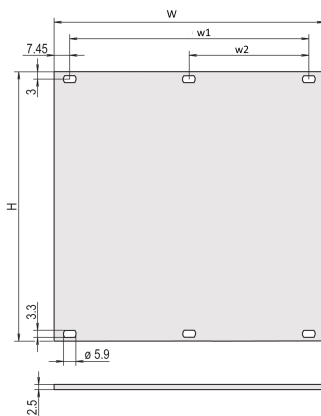

Pannello anteriore, non schermato, 6 U, 84 CV, 2,5 mm, al, anodizzato anteriore, conduttivo posteriore

CODICE A CATALOGO

30838-204

Pannello anteriore, non schermato, anodizzato anteriore e conduttivo posteriore.

CERTIFICAZIONI

CARATTERISTICHE

Pannello frontale a larghezza parziale, al, 2,5 mm

Al, anodizzato frontale, conduttivo

ATTRIBUTI DEL PRODOTTO

Altezza del rack: 6U

Quantità nella confezione: 1

Tipo di accessorio: Pannello frontale

Altezza (H): 261.8mm

Materiale: Alluminio

Tipo di prodotto: Pannello frontale

Tipo: Pannello frontale senza maniglia

Larghezza (W): 426.4mm

Net Weight: 0.7kg

INFORMAZIONI DI PRODOTTO AGGIUNTIVE

Ordinare il materiale di fissaggio (manicotti, viti a collare) separatamente.