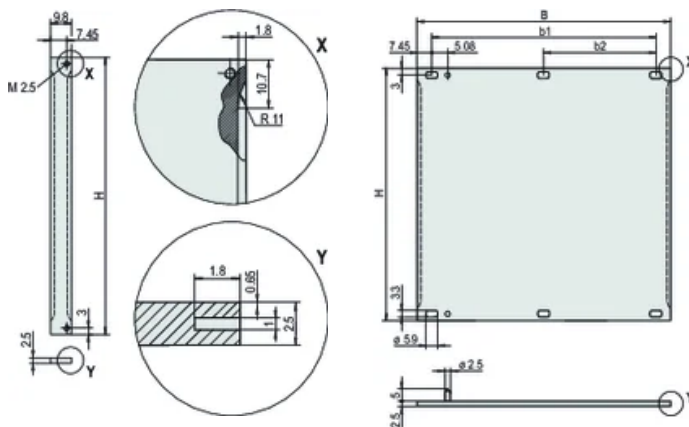

CERTIFICAZIONI

CARATTERISTICHE

Per guarnizione EMC in acciaio inox

Al, 2,5 mm, anodizzato frontale, conduttivo

ATTRIBUTI DEL PRODOTTO

Altezza del rack: 6U

Larghezza rack: 84HP

Quantità nella confezione: 1

Profondità (D): 2.5mm

Schermatura EMC: No (installabile in un secondo momento)

Finitura: Anodizzato

Altezza (H): 261.8mm

Materiale: Alluminio

Tipo di prodotto: Pannello frontale

Tipo: Pannello frontale senza maniglia

Larghezza (W): 426.4mm

Net Weight: 0.74kg

INFORMAZIONI DI PRODOTTO AGGIUNTIVE

Ordinare il materiale di fissaggio (manicotti, viti a collare) separatamente.

SCHEMI

AVVERTIMENTO

I prodotti nVent devono essere installati e utilizzati solo come indicato nelle schede istruzioni e nei materiali di formazione di nVent. Le schede istruzioni sono disponibili su www.nvent.com e presso il vostro rappresentante del servizio clienti nVent. Un'installazione scorretta, un uso improprio, un'applicazione errata o qualsiasi altro mancato rispetto completo delle istruzioni e degli avvertimenti di nVent può causare malfunzionamenti del prodotto, danni alla proprietà, gravi lesioni personali e morte e/o annullare la vostra garanzia.