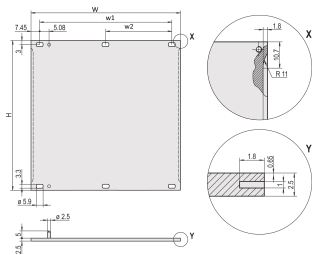

Pannello frontale, schermatura di ripristino, 6 U, 84 CV, 2,5 mm, al, anodizzato, bordi non trattati

CODICE A CATALOGO

30846-771

Pannello frontale piatto. Schermabile con guarnizione EMC in acciaio inox.

CERTIFICAZIONI

CARATTERISTICHE

Per guarnizione EMC in acciaio inox

Al, 2,5 mm, anodizzato frontale, conduttivo

ATTRIBUTI DEL PRODOTTO

Altezza del rack: 6U

Larghezza rack: 84HP

Quantità nella confezione: 1

Profondità (D): 2.5mm

Schermatura EMC: No (installabile in un secondo momento)

Finitura: Anodizzato

Altezza (H): 261.8mm

Materiale: Alluminio

Tipo di prodotto: Pannello frontale

Tipo: Pannello frontale senza maniglia

Larghezza (W): 426.4mm

Net Weight: 0.74kg

INFORMAZIONI DI PRODOTTO AGGIUNTIVE

Ordinare il materiale di fissaggio (manicotti, viti a collare) separatamente.

SCHEMI

AVVERTIMENTO

I prodotti nVent devono essere installati e utilizzati solo come indicato nelle schede istruzioni e nei materiali di formazione di nVent. Le schede istruzioni sono disponibili su www.nvent.com e presso il vostro rappresentante del servizio clienti nVent. Un'installazione scorretta, un uso improprio, un'applicazione errata o qualsiasi altro mancato rispetto completo delle istruzioni e degli avvertimenti di nVent può causare malfunzionamenti del prodotto, danni alla proprietà, gravi lesioni personali e morte e/o annullare la vostra garanzia.