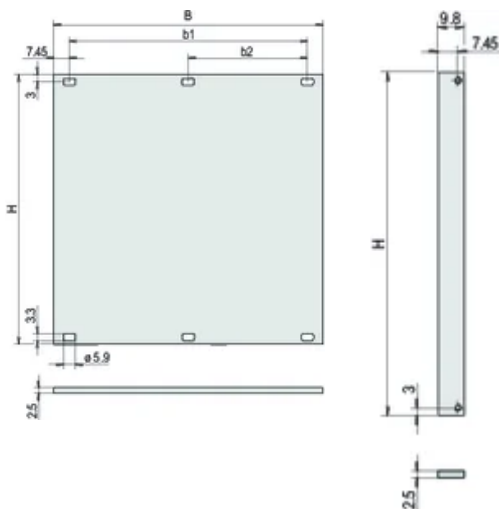

Finitura anteriore: Anodizzato

Finitura posteriore: Conduttivo

Bordi trattati: N.

È conforme a: CODICE 60297-3-101; IEEE 1101,1/10

Profondità (D): 2.5mm

Schermatura EMC: N.

Finitura: Anodizzato; Passivato

Altezza (H): 172.9mm

Materiale: Alluminio

Tipo di prodotto: Pannello frontale

Tipo: Pannello frontale senza maniglia

Larghezza (W): 426.4mm

Net Weight: 0.49kg

INFORMAZIONI DI PRODOTTO AGGIUNTIVE

Ordinare il materiale di fissaggio (manicotti, viti a collare) separatamente.

SCHEMI

AVVERTIMENTO

I prodotti nVent devono essere installati e utilizzati solo come indicato nelle schede istruzioni e nei materiali di formazione di nVent. Le schede istruzioni sono disponibili su www.nvent.com e presso il vostro rappresentante del servizio clienti nVent. Un'installazione scorretta, un uso improprio, un'applicazione errata o qualsiasi altro mancato rispetto completo delle istruzioni e degli avvertimenti di nVent può causare malfunzionamenti del prodotto, danni alla proprietà, gravi lesioni personali e morte e/o annullare la vostra garanzia.