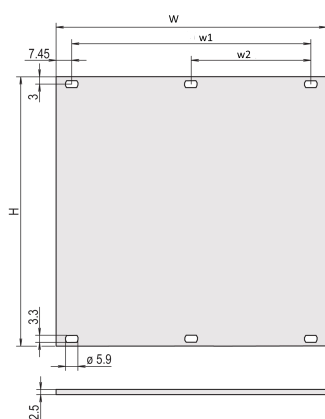

Pannello anteriore, non schermato, 4 U, 84 CV, 2,5 mm, al, anodizzato anteriore, conduttivo posteriore

CODICE A CATALOGO

30847-465

Pannello anteriore, non schermato, anodizzato anteriore e conduttivo posteriore.

CERTIFICAZIONI

CARATTERISTICHE

Pannello frontale a larghezza parziale, al, 2,5 mm

Al, anodizzato frontale, conduttivo

ATTRIBUTI DEL PRODOTTO

Altezza del rack: 4U

Quantità nella confezione: 1

Tipo di accessorio: Pannello frontale

Altezza (H): 172.9mm

Materiale: Alluminio

Tipo di prodotto: Pannello frontale

Tipo: Pannello frontale senza maniglia

Larghezza (W): 426.4mm

Net Weight: 0.49kg

INFORMAZIONI DI PRODOTTO AGGIUNTIVE

Ordinare il materiale di fissaggio (manicotti, viti a collare) separatamente.