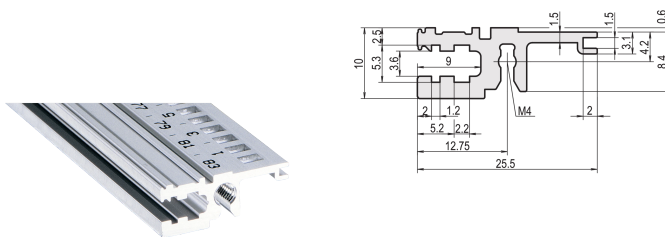

# Guida orizzontale, anteriore, tipo L-de, leggera, senza labbro, 1000 mm

## CODICE A CATALOGO

**34560-001**

Combinations of horizontal rails and side panels

\*+ can be combined, \*\* combination not recommended

	Side panel 1	Side panel 2	Side panel 3	Side panel 4
Horizontal rail	-	+	+	+
Vertical rail	+	+	+	+
Horizontal rail	+	+	-	-
Side panel	Light 1	Dark 1	Dark 2	Dark 3

Light 1, Dark 1, Dark 2, Dark 3

La guida orizzontale senza labbro consente l'uso di configurazioni come un pannello frontale a 6 U per un portapacchi diviso in 2 x 3 U.

## CARATTERISTICHE

Per l'installazione dietro il pannello anteriore a larghezza completa

< 28 CV per non stampare

Senza labbro (L-de)

Alluminio estruso, finitura anodizzata, superficie di contatto conduttiva