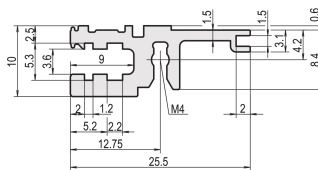

Guida orizzontale, anteriore, tipo L-OD, leggera, senza labbro, 20 CV

CODICE A CATALOGO

34560-020

Combinations of horizontal rails and side panels

	Light 1	Flexion 2	Heavy 3 1/2	Edge 4 1/2
Horizontal rail	+	+	-	-
Vertical rail	+	+	+	+
Horizontal rail + Vertical rail	+	+	+	+
Horizontal rail + Edge 4 1/2	+	+	-	-

Legend: + can be combined, - combination not recommended

La guida orizzontale senza labbro consente l'uso di configurazioni come un pannello frontale a 6 U per un portapacchi diviso in 2 x 3 U.

CERTIFICAZIONI

ATTRIBUTI DEL PRODOTTO

Larghezza rack: 20HP

Quantità nella confezione: 1

Finitura: Anodizzato

Lunghezza: 106.68mm

Materiale: Alluminio

Famiglia di prodotti: EuropacPRO; RatiopacPRO; RatiopacPRO air; CompacPRO; PropacPRO

Tipo di prodotto: Guida orizzontale

Tipo: Luce, OD

Funziona con: Rack secondari; Custodie

Gross Weight: 0.029kg

INFORMAZIONI DI PRODOTTO AGGIUNTIVE

Tenere presente che le consegne possono essere effettuate nei QSP indicati (ad esempio 5 pezzi, 10 pezzi, 50 pezzi, ecc.). Le quantità d'ordine diverse (ad esempio 2 pezzi) possono essere modificate con la quantità di consegna successiva possibile = quantità confezione standard.