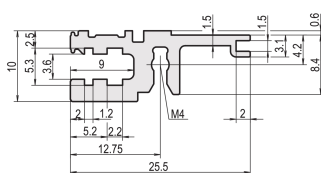

Guida orizzontale, anteriore, tipo L-OD, leggera, senza labbro, 40 CV

CODICE A CATALOGO

34560-040

Combinations of horizontal rails and side panels

	Side panel 1	Side panel 2	Side panel 3	Side panel 4
Horizontal rail	-	+	+	+
Horizontal rail with lip	+	+	+	+
Horizontal rail with lip and flange	+	+	-	-
Horizontal rail with lip and flange and flange	+	+	-	-

Legend: + can be combined, - combination not recommended

La guida orizzontale senza labbro consente l'uso di configurazioni come un pannello frontale a 6 U per un portapacchi diviso in 2 x 3 U.

CERTIFICAZIONI

ATTRIBUTI DEL PRODOTTO

Larghezza rack: 40HP

Quantità nella confezione: 1

Finitura: Anodizzato

Lunghezza: 208.28mm

Materiale: Alluminio

Famiglia di prodotti: EuropacPRO; RatiopacPRO; RatiopacPRO air; CompacPRO; PropacPRO

Tipo di prodotto: Guida orizzontale

Tipo: Luce, OD

Funziona con: Rack secondari; Custodie

Net Weight: 0.064kg

INFORMAZIONI DI PRODOTTO AGGIUNTIVE

Tenere presente che le consegne possono essere effettuate nei QSP indicati (ad esempio 5 pezzi, 10 pezzi, 50 pezzi, ecc.). Le quantità d'ordine diverse (ad esempio 2 pezzi) possono essere modificate con la quantità di consegna successiva possibile = quantità confezione standard.