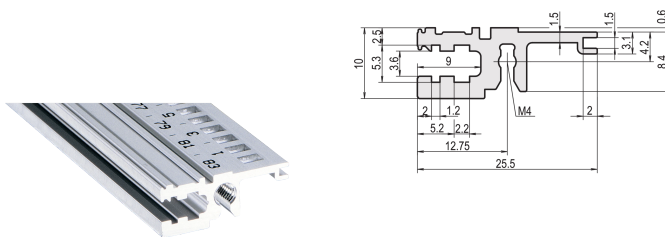

Guida orizzontale, anteriore, tipo L-OD, leggera, senza labbro, 42 CV

CODICE A CATALOGO

34560-042

Combinations of horizontal rails and side panels

*+ can be combined, ** combination not recommended

	Subrack 1.0	Subrack 1.5	Subrack 2.0	Subrack 3.0
Subrack 1.0	-	+	+	+
Subrack 1.5	+	+	+	+
Subrack 2.0	+	+	-	-
Subrack 3.0	+	+	-	-
Side panel	Light 1.0	Dark 1.0	Heavy 1.0	Edge 1.0

Light 1.0

La guida orizzontale senza labbro consente l'uso di configurazioni come un pannello frontale a 6 U per un portapacchi diviso in 2 x 3 U.

CERTIFICAZIONI

CARATTERISTICHE

Per l'installazione dietro il pannello anteriore a larghezza completa

< 28 CV per non stampare

Senza labbro (L-de)

Alluminio estruso, finitura anodizzata, superficie di contatto conduttiva

ATTRIBUTI DEL PRODOTTO

Larghezza rack: 42HP

Quantità nella confezione: 1

Finitura: Anodizzato

Lunghezza: 218.44mm

Materiale: Alluminio

Famiglia di prodotti: EuropacPRO; RatiopacPRO; RatiopacPRO air; CompacPRO; PropacPRO

Tipo di prodotto: Guida orizzontale

Tipo: Luce, OD

Funziona con: Rack secondari; Custodie