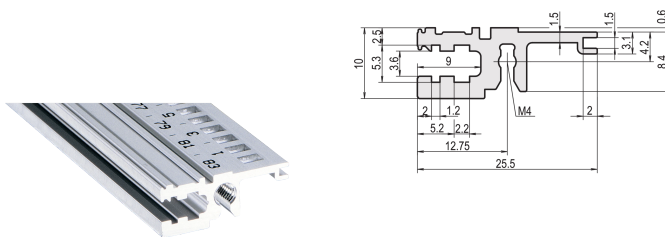

Guida orizzontale, anteriore, tipo L-OD, leggera, senza labbro, 63 CV

CODICE A CATALOGO

34560-063

Combinations of horizontal rails and side panels

	Light 1	Flexibel 2	Heavy 3 1/2	Edgecut 4 1/2
Standard 1	-	+	+	+
Standard 2	+	+	+	+
Standard 3	+	+	-	-
Standard 4	+	+	-	-

Legend: "+" can be combined, "-" combination not recommended

La guida orizzontale senza labbro consente l'uso di configurazioni come un pannello frontale a 6 U per un portapacchi diviso in 2 x 3 U.

CERTIFICAZIONI

CARATTERISTICHE

Per l'installazione dietro il pannello anteriore a larghezza completa

< 28 CV per non stampare

Senza labbro (L-de)

Alluminio estruso, finitura anodizzata, superficie di contatto conduttiva

ATTRIBUTI DEL PRODOTTO

Larghezza rack: 63HP

Quantità nella confezione: 1

Finitura: Anodizzato

Lunghezza: 325.12mm

Materiale: Alluminio

Famiglia di prodotti: EuropacPRO; RatiopacPRO; RatiopacPRO air; CompacPRO; PropacPRO