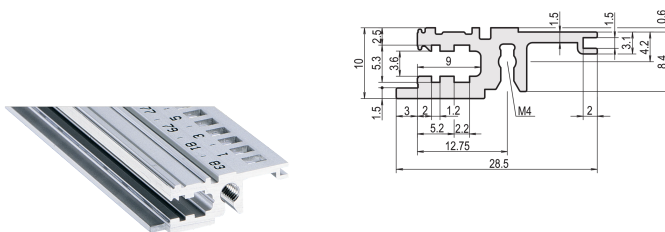

# Guida orizzontale, anteriore, tipo L-KD, leggera, labbro corto, 20 CV

## CODICE A CATALOGO

**34560-120**

Combinations of horizontal rails and side panels

	Light 1	Flexibel 2	Heavy 3 1/2	Edgecut 4 1/2
Standard 1	-	+	+	+
Standard 2	+	+	+	+
Standard 3	+	+	-	-

Legend: + can be combined, - combination not recommended

La guida orizzontale con un bordo corto crea un design pulito per il pannello anteriore assemblato.

## ATTRIBUTI DEL PRODOTTO

Larghezza rack: 20HP

Quantità nella confezione: 1

Finitura: Anodizzato

Lunghezza: 106.68mm

Materiale: Alluminio

Famiglia di prodotti: EuropacPRO; RatiopacPRO; RatiopacPRO air; CompacPRO; PropacPRO