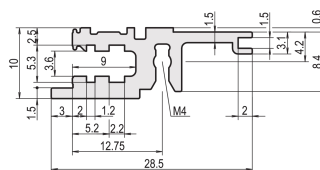

Guida orizzontale, anteriore, tipo L-KD, leggera, labbro corto, 28 CV

CODICE A CATALOGO

34560-128

Combinations of horizontal rails and side panels

„+“ can be combined, „-“ combination not recommended

	Side panel 1	Side panel 2	Side panel 3	Side panel 4
Horizontal rail 1	-	+	+	+
Horizontal rail 2	+	+	+	+
Horizontal rail 3	+	+	-	-
Horizontal rail 4	+	+	-	-

Legend: Light = 1, Dark = 2, Heavy = 3, Edge = 4

La guida orizzontale con un bordo corto crea un design pulito per il pannello anteriore assemblato.

CERTIFICAZIONI

CARATTERISTICHE

Guida standard sulla parte anteriore

Installazione in alto e in basso

Labbro corto (L-KD)

< 28 CV per non stampare

Alluminio estruso, finitura anodizzata, superficie di contatto conduttiva

ATTRIBUTI DEL PRODOTTO

Larghezza rack: 28HP

Quantità nella confezione: 1

Finitura: Anodizzato

Lunghezza: 147.32mm

Materiale: Alluminio

Famiglia di prodotti: EuropacPRO; RatiopacPRO; RatiopacPRO air; CompacPRO; PropacPRO

Tipo di prodotto: Guida orizzontale

Tipo: Luce, KD

Funziona con: Rack secondari; Custodie