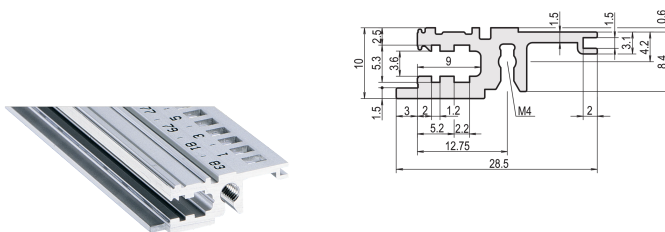

Guida orizzontale, anteriore, tipo L-KD, leggera, labbro corto, 40 CV

CODICE A CATALOGO

34560-140

Combinations of horizontal rails and side panels

	Light 1	Flexibel 2	Heavy 3 HP	Edgecut 4 HP
Standard 1 HP	-	+	+	+
Standard 2 HP	+	+	+	+
Standard 3 HP	+	+	-	-

Legend: "+" can be combined, "-" combination not recommended

La guida orizzontale con un bordo corto crea un design pulito per il pannello anteriore assemblato.

CERTIFICAZIONI

CARATTERISTICHE

Guida standard sulla parte anteriore

Installazione in alto e in basso

Labbro corto (L-KD)

< 28 CV per non stampare

Alluminio estruso, finitura anodizzata, superficie di contatto conduttiva

ATTRIBUTI DEL PRODOTTO

Larghezza rack: 40HP

Quantità nella confezione: 1

Finitura: Anodizzato

Lunghezza: 208.28mm

Materiale: Alluminio

Famiglia di prodotti: EuropacPRO; RatiopacPRO; RatiopacPRO air; CompacPRO; PropacPRO

Tipo di prodotto: Guida orizzontale

Tipo: Luce, KD

Funziona con: Rack secondari; Custodie