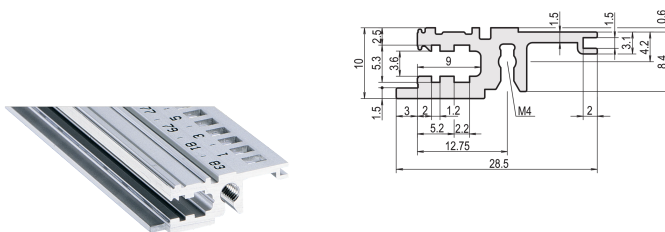

Guida orizzontale, anteriore, tipo L-KD, leggera, labbro corto, 42 CV

CODICE A CATALOGO

34560-142

Combinations of horizontal rails and side panels

	Light 1	Flexion 2	Heavy 3 H	Edge 4 H
Standard 1	-	+	+	+
Standard 2	+	+	+	+
Standard 3	+	+	-	-

Legend: + can be combined, - combination not recommended

La guida orizzontale con un bordo corto crea un design pulito per il pannello anteriore assemblato.

CERTIFICAZIONI

CARATTERISTICHE

Guida standard sulla parte anteriore

Installazione in alto e in basso

Labbro corto (L-KD)

< 28 CV per non stampare

Alluminio estruso, finitura anodizzata, superficie di contatto conduttiva

ATTRIBUTI DEL PRODOTTO

Larghezza rack: 42HP

Quantità nella confezione: 1

Finitura: Anodizzato

Lunghezza: 218.44mm

Materiale: Alluminio

Famiglia di prodotti: EuropacPRO; RatiopacPRO; RatiopacPRO air; CompacPRO; PropacPRO

Tipo di prodotto: Guida orizzontale

Tipo: Luce, KD

Funziona con: Rack secondari; Custodie