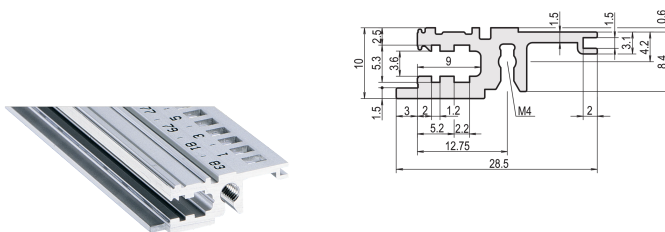

Guida orizzontale, anteriore, tipo L-KD, leggera, labbro corto, 63 CV

CODICE A CATALOGO

34560-163

Combinations of horizontal rails and side panels

	Light 1	Flexibel 2	Heavy 3 HP	Edgecut 4 HP
Standard rail	+	+	-	-
Light 1	+	+	+	+
Flexibel 2	+	+	+	+
Heavy 3 HP	+	+	+	+
Edgecut 4 HP	+	+	+	+

Legend: "+" can be combined, "-" combination not recommended

La guida orizzontale con un bordo corto crea un design pulito per il pannello anteriore assemblato.

CERTIFICAZIONI

CARATTERISTICHE

Guida standard sulla parte anteriore

Installazione in alto e in basso

Labbro corto (L-KD)

< 28 CV per non stampare

Alluminio estruso, finitura anodizzata, superficie di contatto conduttiva

ATTRIBUTI DEL PRODOTTO

Larghezza rack: 63HP

Quantità nella confezione: 1

Finitura: Anodizzato

Lunghezza: 325.12mm

Materiale: Alluminio

Famiglia di prodotti: EuropacPRO; RatiopacPRO; RatiopacPRO air; CompacPRO; PropacPRO

Tipo di prodotto: Guida orizzontale

Tipo: Luce, KD

Funziona con: Rack secondari; Custodie