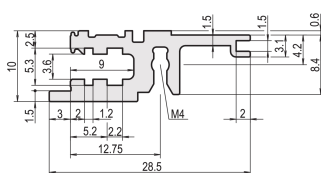

Guida orizzontale, anteriore, tipo L-KD, leggera, labbro corto, 84 CV

CODICE A CATALOGO

34560-184

Combinations of horizontal rails and side panels

	Light 1	Flexion 2	Heavy 3 H	Edge 4 H
Standard 1	-	+	+	+
Standard 2	+	+	+	+
Standard 3	+	+	-	-

Legend: + can be combined, - combination not recommended

La guida orizzontale con un bordo corto crea un design pulito per il pannello anteriore assemblato.

CERTIFICAZIONI

CARATTERISTICHE

Guida standard sulla parte anteriore

Installazione in alto e in basso

Labbro corto (L-KD)

< 28 CV per non stampare

Alluminio estruso, finitura anodizzata, superficie di contatto conduttiva

ATTRIBUTI DEL PRODOTTO

Larghezza rack: 84HP

Quantità nella confezione: 1

Finitura: Anodizzato

Lunghezza: 431.8mm

Materiale: Alluminio

Famiglia di prodotti: EuropacPRO; RatiopacPRO; RatiopacPRO air; CompacPRO; PropacPRO

Tipo di prodotto: Guida orizzontale

Tipo: Luce, KD

Funziona con: Rack secondari; Custodie