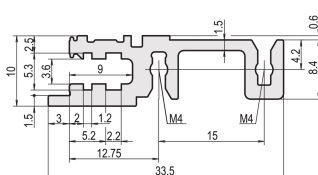

Guida orizzontale anteriore, tipo H-KD, pesante, labbro corto, 20 CV

CODICE A CATALOGO

34560-220

Combinations of horizontal rails and side panels

	Light 1	Flexion 2	Heavy 3 HP	Rugged 4 HP
Standard 1	-	+	+	+
Standard 2	+	+	+	+
Standard 3	+	+	-	-

- "1" can be combined. "2" combination not recommended. "3" can be rugged.

Guida orizzontale in alluminio estruso di tipo H-KD (H-KD = labbro corto pesante) con superficie anodizzata e superficie di contatto conduttiva. Contrassegni HP stampati per un rapido posizionamento ottico delle guide. Adatto per RatiopacPRO/-AIR ed EuropacPRO/-rugged).

CERTIFICAZIONI

CARATTERISTICHE

Installazione in alto e in basso

Labbro corto (H-KD)

Alluminio estruso, finitura anodizzata, superficie di contatto conduttiva

ATTRIBUTI DEL PRODOTTO

Larghezza rack: 20HP

Quantità nella confezione: 1

Finitura: Anodizzato

Lunghezza: 106.68mm

Materiale: Alluminio

Famiglia di prodotti: EuropacPRO; RatiopacPRO; RatiopacPRO air; CompacPRO; PropacPRO

Tipo di prodotto: Guida orizzontale

Tipo: Per impieghi pesanti, KD