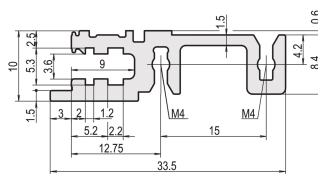

Guida orizzontale anteriore, tipo H-KD, pesante, labbro corto, 40 CV

CODICE A CATALOGO

34560-240

Combinations of horizontal rails and side panels

| | Light 1 | Flexion 2 | Heavy 3 HP | Rugged 4 HP |
|--|---------|-----------|------------|-------------|
| Standard rail | + | + | - | - |
| HP rail | + | + | + | + |
| HP rail with HP rail | + | + | + | + |
| HP rail with HP rail (not recommended) | - | - | - | - |
| HP rail with HP rail (not recommended) | - | - | - | - |

CERTIFICAZIONI

CARATTERISTICHE

Installazione in alto e in basso

Labbro corto (H-KD)

Alluminio estruso, finitura anodizzata, superficie di contatto conduttiva

ATTRIBUTI DEL PRODOTTO

Larghezza rack: 40HP

Quantità nella confezione: 1

Finitura: Anodizzato

Lunghezza: 208.28mm

Materiale: Alluminio

Famiglia di prodotti: EuropacPRO; RatiopacPRO; RatiopacPRO air; CompacPRO; PropacPRO

Tipo di prodotto: Guida orizzontale

Tipo: Per impieghi pesanti, KD