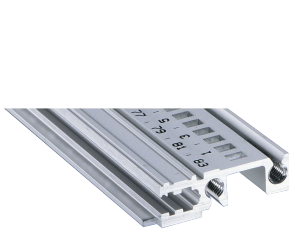

Guida orizzontale anteriore, tipo H-KD, pesante, labbro corto, 40 CV

CODICE A CATALOGO

34560-240

Combinations of horizontal rails and side panels

| | Light 1 | Flexion 2 | Heavy 3 HP | Rugged 4 HP |
|--|---------|-----------|------------|-------------|
| Standard rail | + | + | - | - |
| HP rail | + | + | + | + |
| HP rail with HP rail | + | + | + | + |
| HP rail with HP rail (not recommended) | - | - | - | - |
| HP rail with HP rail (not recommended) | - | - | - | - |

Legend: + can be combined, - combination not recommended

Guida orizzontale in alluminio estruso di tipo H-KD (H-KD = labbro corto pesante) con superficie anodizzata e superficie di contatto conduttiva. Contrassegni HP stampati per un rapido posizionamento ottico delle guide. Adatto per RatiopacPRO/-AIR ed EuropacPRO/-rugged).

CERTIFICAZIONI

CARATTERISTICHE

Installazione in alto e in basso

Labbro corto (H-KD)

Alluminio estruso, finitura anodizzata, superficie di contatto conduttiva

ATTRIBUTI DEL PRODOTTO

Larghezza rack: 40HP

Quantità nella confezione: 1

Finitura: Anodizzato

Lunghezza: 208.28mm

Materiale: Alluminio

Famiglia di prodotti: EuropacPRO; RatiopacPRO; RatiopacPRO air; CompacPRO; PropacPRO

Tipo di prodotto: Guida orizzontale

Tipo: Per impieghi pesanti, KD