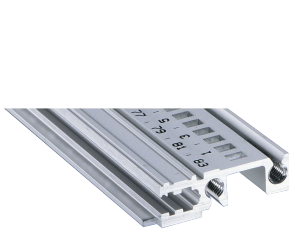

Guida orizzontale anteriore, tipo H-KD, pesante, labbro corto, 84 CV

CODICE A CATALOGO

34560-284

Combinations of horizontal rails and side panels

	Side panel 1	Side panel 2	Side panel 3	Side panel 4
Horizontal rail	-	+	+	+
Vertical rail	+	+	+	+
Horizontal rail	+	+	-	-

Legend: + can be combined, - combination not recommended

Guida orizzontale in alluminio estruso di tipo H-KD (H-KD = labbro corto pesante) con superficie anodizzata e superficie di contatto conduttiva. Contrassegni HP stampati per un rapido posizionamento ottico delle guide. Adatto per RatiopacPRO/-AIR ed EuropacPRO/-rugged).

CERTIFICAZIONI

CARATTERISTICHE

Installazione in alto e in basso

Labbro corto (H-KD)

Alluminio estruso, finitura anodizzata, superficie di contatto conduttiva

ATTRIBUTI DEL PRODOTTO

Larghezza rack: 84HP

Quantità nella confezione: 1

Finitura: Anodizzato

Lunghezza: 431.8mm

Materiale: Alluminio

Famiglia di prodotti: EuropacPRO; RatiopacPRO; RatiopacPRO air; CompacPRO; PropacPRO

Tipo di prodotto: Guida orizzontale

Tipo: Per impieghi pesanti, KD