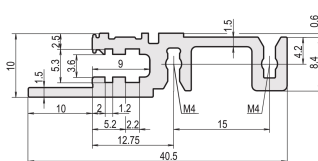

Guida orizzontale, anteriore, tipo H-LD, pesante, labbro lungo, per applicazione IEEE, 1000 mm

CODICE A CATALOGO

34560-301

Combinations of horizontal rails and side panels

	Light 1	Flexibel 2	Heavy 3 H	Edge 4 H
Horizontal rail	+	+	+	+
Vertical rail	+	+	+	+
Horizontal rail	+	+	-	-

Legend: + can be combined, - combination not recommended, + not recommended

La guida orizzontale con labbro lungo consente l'uso di maniglie di inserimento/estrazione IEEE.

CERTIFICAZIONI

CARATTERISTICHE

Per unità plug-in con impugnatura IEEE

Labbro lungo (H-LD)

Installazione in alto e in basso

Per sistemi CPCI e VME64x

Alluminio estruso, finitura anodizzata, superficie di contatto conduttiva

ATTRIBUTI DEL PRODOTTO

Larghezza rack: 195HP

Quantità nella confezione: 1

Finitura: Anodizzato

Lunghezza: 1000mm

Materiale: Alluminio

Famiglia di prodotti: EuropacPRO; RatiopacPRO; RatiopacPRO air; CompacPRO; PropacPRO

Tipo di prodotto: Guida orizzontale