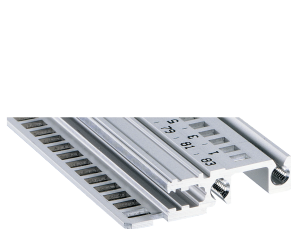

Guida orizzontale, anteriore, tipo H-LD, pesante, labbro lungo, per applicazione IEEE, 1000 mm

CODICE A CATALOGO

34560-301

Combinations of horizontal rails and side panels

	Light 1	Flexibel 2	Heavy 3 H	Edge 4 H
Horizontal rail	+	+	+	+
Vertical rail	+	+	+	+
Horizontal rail	+	+	-	-

Legend: + can be combined, - combination not recommended, + not recommended

La guida orizzontale con labbro lungo consente l'uso di maniglie di inserimento/estrazione IEEE.

CERTIFICAZIONI

CARATTERISTICHE

Per unità plug-in con impugnatura IEEE

Labbro lungo (H-LD)

Installazione in alto e in basso

Per sistemi CPCI e VME64x

Alluminio estruso, finitura anodizzata, superficie di contatto conduttiva

ATTRIBUTI DEL PRODOTTO

Larghezza rack: 195HP

Quantità nella confezione: 1

Finitura: Anodizzato

Lunghezza: 1000mm

Materiale: Alluminio

Famiglia di prodotti: EuropacPRO; RatiopacPRO; RatiopacPRO air; CompacPRO; PropacPRO

Tipo di prodotto: Guida orizzontale