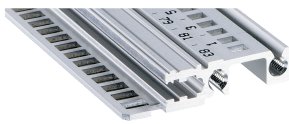

Guida orizzontale, anteriore, tipo H-LD, pesante, labbro lungo, per applicazione IEEE, 28 CV

CODICE A CATALOGO

34560-328

Combinations of horizontal rails and side panels

	Light 1	Flexion 2	Heavy 3 H	Edge 4 H
Standard 1	-	+	+	+
Standard 2	+	+	+	+
Standard 3	+	+	-	-
Standard 4	+	+	-	-

Legend: + can be combined, - combination not recommended, + not recommended

La guida orizzontale con labbro lungo consente l'uso di maniglie di inserimento/estrazione IEEE.

CERTIFICAZIONI

CARATTERISTICHE

Per unità plug-in con impugnatura IEEE

Labbro lungo (H-LD)

Installazione in alto e in basso

Per sistemi CPCI e VME64x

Alluminio estruso, finitura anodizzata, superficie di contatto conduttiva

ATTRIBUTI DEL PRODOTTO

Larghezza rack: 28HP

Quantità nella confezione: 1

Finitura: Anodizzato

Lunghezza: 147.32mm

Materiale: Alluminio

Famiglia di prodotti: EuropacPRO; RatiopacPRO; RatiopacPRO air; CompacPRO; PropacPRO

Tipo di prodotto: Guida orizzontale