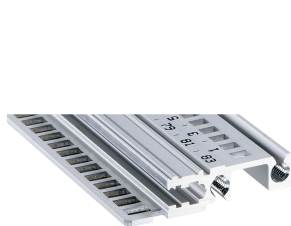

# Guida orizzontale, anteriore, tipo H-LD, pesante, labbro lungo, per applicazione IEEE, 42 CV

## CODICE A CATALOGO

**34560-342**

Combinations of horizontal rails and side panels

	Light 1.1	Flexibel 2	Heavy 3.1	Edgecut 4.1
Standard 1.1	+	+	+	+
Standard 2.1	+	+	+	+
Standard 3.1	+	+	-	-

Legend: + can be combined, - combination not recommended, + subject to request

La guida orizzontale con labbro lungo consente l'uso di maniglie di inserimento/estrazione IEEE.

## CARATTERISTICHE

Per unità plug-in con impugnatura IEEE

Labbro lungo (H-LD)

Installazione in alto e in basso

Per sistemi CPCI e VME64x

Alluminio estruso, finitura anodizzata, superficie di contatto conduttiva