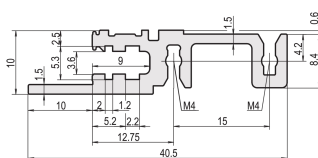

## CODICE A CATALOGO

**34560-342**

Combinations of horizontal rails and side panels

	Light 1.1	Flexibel 2	Heavy 3.1	Edgecut 4.1
Standard 1.1	+	+	+	+
Standard 2.1	+	+	+	+
Standard 3.1	+	+	-	-

Legend: + can be combined, - combination not recommended, + subject to request

## CARATTERISTICHE

Per unità plug-in con impugnatura IEEE

Labbro lungo (H-LD)

Installazione in alto e in basso

Per sistemi CPCI e VME64x

Alluminio estruso, finitura anodizzata, superficie di contatto conduttiva