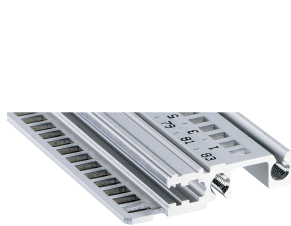

Guida orizzontale, anteriore, tipo H-LD, pesante, labbro lungo, per applicazione IEEE, 63 CV

CODICE A CATALOGO

34560-363

Combinations of horizontal rails and side panels

	Light 1	Flexibel 2	Heavy 3 1/2	Edgecut 4 1/2
Standard 1	-	+	+	+
Standard 2	+	+	+	+
Standard 3	+	+	-	-

Legend: + can be combined, - combination not recommended

La guida orizzontale con labbro lungo consente l'uso di maniglie di inserimento/estrazione IEEE.

CERTIFICAZIONI

CARATTERISTICHE

Per unità plug-in con impugnatura IEEE

Labbro lungo (H-LD)

Installazione in alto e in basso

Per sistemi CPCI e VME64x

Alluminio estruso, finitura anodizzata, superficie di contatto conduttiva

ATTRIBUTI DEL PRODOTTO

Larghezza rack: 63HP

Quantità nella confezione: 1

Finitura: Anodizzato

Lunghezza: 325.12mm

Materiale: Alluminio

Famiglia di prodotti: EuropacPRO; RatiopacPRO; RatiopacPRO air; CompacPRO; PropacPRO

Tipo di prodotto: Guida orizzontale

Tipo: Per impieghi pesanti, LD