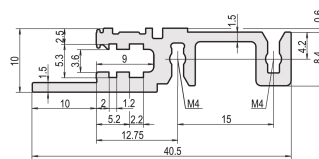

Guida orizzontale, anteriore, tipo H-LD, pesante, labbro lungo, per applicazione IEEE, 63 CV

CODICE A CATALOGO

34560-363

Combinations of horizontal rails and side panels

	Light 1	Flexibel 2	Heavy 3 1/2	Edgecut 4 1/2
Standard 1	-	+	+	+
Standard 2	+	+	+	+
Standard 3	+	+	-	-

Legend: + can be combined, - combination not recommended

La guida orizzontale con labbro lungo consente l'uso di maniglie di inserimento/estrazione IEEE.

CERTIFICAZIONI

CARATTERISTICHE

Per unità plug-in con impugnatura IEEE

Labbro lungo (H-LD)

Installazione in alto e in basso

Per sistemi CPCI e VME64x

Alluminio estruso, finitura anodizzata, superficie di contatto conduttiva

ATTRIBUTI DEL PRODOTTO

Larghezza rack: 63HP

Quantità nella confezione: 1

Finitura: Anodizzato

Lunghezza: 325.12mm

Materiale: Alluminio

Famiglia di prodotti: EuropacPRO; RatiopacPRO; RatiopacPRO air; CompacPRO; PropacPRO

Tipo di prodotto: Guida orizzontale

Tipo: Per impieghi pesanti, LD