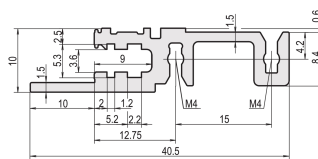

## CODICE A CATALOGO

**34560-384**

Combinations of horizontal rails and side panels

	Light 1	Flexion 2	Heavy 3 H	Edge 4 H
Light 1	+	+	-	-
Flexion 2	+	+	+	+
Heavy 3 H	+	+	+	+
Edge 4 H	+	+	+	+

Legend: + can be combined, - combination not recommended

## CARATTERISTICHE

Per unità plug-in con impugnatura IEEE

Labbro lungo (H-LD)

Installazione in alto e in basso

Per sistemi CPCI e VME64x

Alluminio estruso, finitura anodizzata, superficie di contatto conduttiva