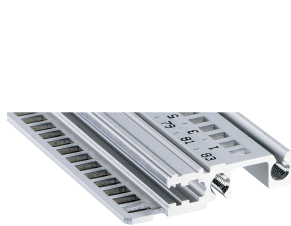

# Guida orizzontale, anteriore, tipo H-LD, pesante, labbro lungo, per applicazione IEEE, 84 CV

## CODICE A CATALOGO

**34560-384**

Combinations of horizontal rails and side panels

	Light 1	Flexion 2	Heavy 3 H	Edge 4 H
Light 1	+	+	-	-
Flexion 2	+	+	+	+
Heavy 3 H	+	+	+	+
Edge 4 H	+	+	+	+

Legend: + can be combined, - combination not recommended

La guida orizzontale con labbro lungo consente l'uso di maniglie di inserimento/estrazione IEEE.

## CARATTERISTICHE

Per unità plug-in con impugnatura IEEE

Labbro lungo (H-LD)

Installazione in alto e in basso

Per sistemi CPCI e VME64x

Alluminio estruso, finitura anodizzata, superficie di contatto conduttiva