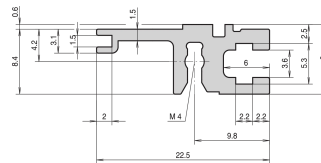

Guida orizzontale, posteriore, tipo L-ST, leggera, standard, 63 CV

CODICE A CATALOGO

34560-463

Combinations of horizontal rails and side panels

	ST	ST	ST	ST
ST	-	+	+	+
ST	+	+	+	+
ST	+	+	-	-
Horizontal rail	Light rail	Standard rail	Heavy rail	Super rail

Larghezza rack: 63HP

Quantità nella confezione: 1

Finitura: Anodizzato

Lunghezza: 325.12mm

Materiale: Alluminio

Famiglia di prodotti: EuropacPRO; RatiopacPRO; RatiopacPRO air; CompacPRO; PropacPRO

Tipo di prodotto: Guida orizzontale