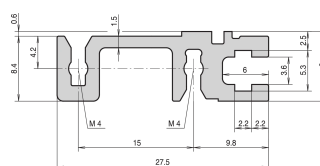

Guida orizzontale, posteriore, tipo H-ST, pesante, standard, 1000 mm

CODICE A CATALOGO

34560-501

Combinations of horizontal rails and side panels

	„H“ can be combined	„ST“ combinations: not recommended	„ST“ combinations: not recommended	„ST“ combinations: not recommended
Horizontal rail	-	+	+	+
Horizontal rail	+	+	+	+
Horizontal rail	+	+	-	-
Side panel	Light 1.0	Medium 1.0	Heavy 1.0	Super 1.0

La guida orizzontale di tipo ST consente l'assemblaggio isolato di un backplane. L'isolamento viene effettuato da una striscia isolante.

CERTIFICAZIONI

CARATTERISTICHE

Per il montaggio indiretto del backplane con striscia isolante

Standard in cui le esigenze meccaniche sono elevate (H-ST)

Montaggio superiore e inferiore

< 28 CV non stampati

Alluminio estruso, finitura anodizzata, superficie di contatto conduttiva, con contrassegni HP

ATTRIBUTI DEL PRODOTTO

Larghezza rack: 195HP

Quantità nella confezione: 1

Finitura: Anodizzato

Lunghezza: 1000mm

Materiale: Alluminio

Famiglia di prodotti: EuropacPRO; RatiopacPRO; RatiopacPRO air; CompacPRO; PropacPRO