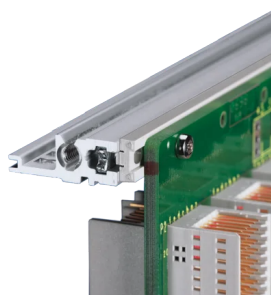

Guida orizzontale, posteriore, tipo H-ST, pesante, standard, 1000 mm

CODICE A CATALOGO

34560-501

Combinations of horizontal rails and side panels

	„H“ can be combined	„ST“ combinations: not recommended	„ST“ combinations: not recommended	„ST“ combinations: not recommended
Horizontal rail	-	+	+	+
Horizontal rail	+	+	+	+
Horizontal rail	+	+	-	-
Side panel	Light 1.0	Medium 1.0	Heavy 1.0	Super 1.0

La guida orizzontale di tipo ST consente l'assemblaggio isolato di un backplane. L'isolamento viene effettuato da una striscia isolante.

CERTIFICAZIONI

CARATTERISTICHE

Per il montaggio indiretto del backplane con striscia isolante

Standard in cui le esigenze meccaniche sono elevate (H-ST)

Montaggio superiore e inferiore

< 28 CV non stampati

Alluminio estruso, finitura anodizzata, superficie di contatto conduttiva, con contrassegni HP

ATTRIBUTI DEL PRODOTTO

Larghezza rack: 195HP

Quantità nella confezione: 1

Finitura: Anodizzato

Lunghezza: 1000mm

Materiale: Alluminio

Famiglia di prodotti: EuropacPRO; RatiopacPRO; RatiopacPRO air; CompacPRO; PropacPRO