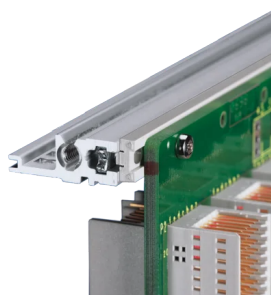

Guida orizzontale, posteriore, tipo H-ST, pesante, standard, 63 CV

CODICE A CATALOGO

34560-563

Combinations of horizontal rails and side panels

	4" rail	3" rail	2" rail	1" rail
4" side panel	-	+	+	+
3" side panel	+	+	+	+
2" side panel	+	+	-	-
1" side panel	+	+	-	-

Legend: + combination; - combination not recommended

La guida orizzontale di tipo ST consente l'assemblaggio isolato di un backplane. L'isolamento viene effettuato da una striscia isolante.

CERTIFICAZIONI

CARATTERISTICHE

Per il montaggio indiretto del backplane con striscia isolante

Standard in cui le esigenze meccaniche sono elevate (H-ST)

Montaggio superiore e inferiore

< 28 CV non stampati

Alluminio estruso, finitura anodizzata, superficie di contatto conduttiva, con contrassegni HP

ATTRIBUTI DEL PRODOTTO

Larghezza rack: 63HP

Quantità nella confezione: 1

Finitura: Anodizzato

Lunghezza: 325.12mm

Materiale: Alluminio

Famiglia di prodotti: EuropacPRO; RatiopacPRO; RatiopacPRO air; CompacPRO; PropacPRO