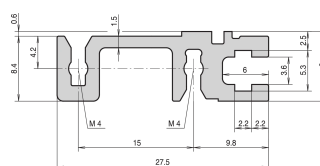

Guida orizzontale, posteriore, tipo H-ST, pesante, standard, 63 CV

CODICE A CATALOGO

34560-563

Combinations of horizontal rails and side panels

	4" rail	3" rail	2" rail	1" rail
4" side panel	-	+	+	+
3" side panel	+	+	+	+
2" side panel	+	+	-	-
1" side panel	+	+	-	-

Legend: + combination; - combination not recommended

La guida orizzontale di tipo ST consente l'assemblaggio isolato di un backplane. L'isolamento viene effettuato da una striscia isolante.

CERTIFICAZIONI

CARATTERISTICHE

Per il montaggio indiretto del backplane con striscia isolante

Standard in cui le esigenze meccaniche sono elevate (H-ST)

Montaggio superiore e inferiore

< 28 CV non stampati

Alluminio estruso, finitura anodizzata, superficie di contatto conduttiva, con contrassegni HP

ATTRIBUTI DEL PRODOTTO

Larghezza rack: 63HP

Quantità nella confezione: 1

Finitura: Anodizzato

Lunghezza: 325.12mm

Materiale: Alluminio

Famiglia di prodotti: EuropacPRO; RatiopacPRO; RatiopacPRO air; CompacPRO; PropacPRO