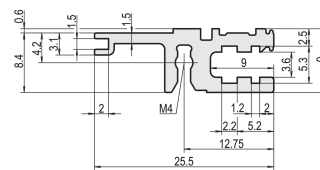

Guida orizzontale, posteriore, tipo L-VT, leggera, 1000 mm

CODICE A CATALOGO

34560-601

Combinations of horizontal rails and side panels

	Aluminum 1	Aluminum 2	Aluminum 3	Aluminum 4
Aluminum 1	-	+	+	+
Aluminum 2	+	+	+	+
Aluminum 3	+	+	-	-
Aluminum 4	+	+	-	-

+ = can be combined - = combination not recommended

+ = suitable for direct backplane connection
 + = suitable for indirect backplane connection
 - = not suitable for backplane connection

Side panel: Light 1, Dark 2, Heavy 3, Rugged 4

Montaggio superiore e inferiore

Alluminio estruso, finitura anodizzata, superficie di contatto conduttiva

ATTRIBUTI DEL PRODOTTO

Larghezza rack: 195HP

Quantità nella confezione: 1

Finitura: Anodizzato

Lunghezza: 1000mm