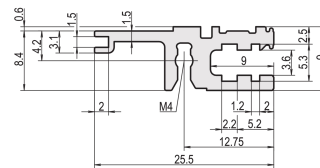

Guida orizzontale, posteriore, tipo L-VT, leggera, 20 CV

CODICE A CATALOGO

34560-620

Combinations of horizontal rails and side panels

	Aluminum 1	Aluminum 2	Aluminum 3	Aluminum 4
Aluminum 1	-	+	+	+
Aluminum 2	+	+	+	+
Aluminum 3	+	+	-	-
Aluminum 4	+	+	-	-

+ = can be combined - = combination not recommended
 + = suitable for direct backplane connection - = not suitable for direct backplane connection

La guida orizzontale di tipo VT consente l'assemblaggio diretto di un backplane.

ATTRIBUTI DEL PRODOTTO

Larghezza rack: 20HP

Quantità nella confezione: 1

Finitura: Anodizzato

Lunghezza: 106.68mm

Materiale: Alluminio

Famiglia di prodotti: EuropacPRO; RatiopacPRO; RatiopacPRO air; CompacPRO; PropacPRO