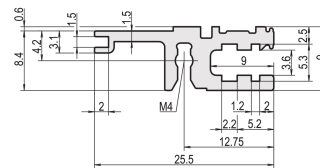

Guida orizzontale, posteriore, tipo L-VT, leggera, 28 CV

CODICE A CATALOGO

34560-628

Combinations of horizontal rails and side panels

	Aluminum 1.0	Aluminum 1.5	Aluminum 2.0	Aluminum 2.5
Aluminum 1.0	-	+	+	+
Aluminum 1.5	+	+	+	+
Aluminum 2.0	+	+	-	-
Aluminum 2.5	+	+	-	-

+ = can be combined - = combination not recommended
 + = suitable for direct backplane connection - = not suitable for direct backplane connection

La guida orizzontale di tipo VT consente l'assemblaggio diretto di un backplane.

ATTRIBUTI DEL PRODOTTO

Larghezza rack: 28HP

Quantità nella confezione: 1

Finitura: Anodizzato

Lunghezza: 147.32mm

Materiale: Alluminio

Famiglia di prodotti: EuropacPRO; RatiopacPRO; RatiopacPRO air; CompacPRO; PropacPRO