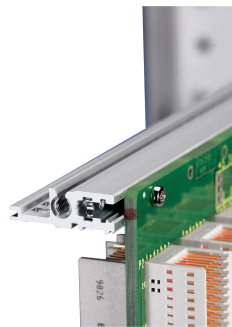

Guida orizzontale, posteriore, tipo L-VT, leggera, 28 CV

CODICE A CATALOGO

34560-628

Combinations of horizontal rails and side panels

	Aluminum 1.0	Aluminum 1.5	Aluminum 2.0	Aluminum 2.5
Aluminum 1.0	-	+	+	+
Aluminum 1.5	+	+	+	+
Aluminum 2.0	+	+	-	-
Aluminum 2.5	+	+	-	-

+ = can be combined - = combination not recommended
 + = suitable for direct backplane connection - = not suitable for direct backplane connection

La guida orizzontale di tipo VT consente l'assemblaggio diretto di un backplane.

CERTIFICAZIONI

CARATTERISTICHE

Per il montaggio diretto del backplane

Installazione incassata per esigenze meccaniche ridotte (L-VT)

Montaggio superiore e inferiore

Alluminio estruso, finitura anodizzata, superficie di contatto conduttiva

ATTRIBUTI DEL PRODOTTO

Larghezza rack: 28HP

Quantità nella confezione: 1

Finitura: Anodizzato

Lunghezza: 147.32mm

Materiale: Alluminio

Famiglia di prodotti: EuropacPRO; RatiopacPRO; RatiopacPRO air; CompacPRO; PropacPRO