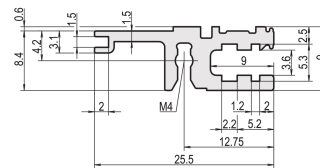

Guida orizzontale, posteriore, tipo L-VT, leggera, 40 CV

CODICE A CATALOGO

34560-640

Combinations of horizontal rails and side panels

	Aluminum 1	Aluminum 2	Aluminum 3	Aluminum 4
Aluminum 1	-	+	+	+
Aluminum 2	+	+	+	+
Aluminum 3	+	+	-	-
Aluminum 4	+	+	-	-

+ = can be combined - = combination not recommended

+ = suitable for direct backplane connection
 + = suitable for indirect backplane connection
 - = not suitable for backplane connection

Side panel: Light 1, Dark 2, Heavy 3, Rugged 4

Montaggio superiore e inferiore

Alluminio estruso, finitura anodizzata, superficie di contatto conduttiva

ATTRIBUTI DEL PRODOTTO

Larghezza rack: 40HP

Quantità nella confezione: 1

Finitura: Anodizzato

Lunghezza: 208.28mm