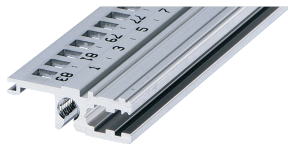

Guida orizzontale, posteriore, tipo L-VT, leggera, 40 CV

CODICE A CATALOGO

34560-640

Combinations of horizontal rails and side panels

	Aluminum 1	Aluminum 2	Aluminum 3	Aluminum 4
Aluminum 1	-	+	+	+
Aluminum 2	+	+	+	+
Aluminum 3	+	+	-	-
Aluminum 4	+	+	-	-

+ = can be combined - = combination not recommended

+ = suitable for direct backplane connection
 + = suitable for indirect backplane connection
 - = not suitable for backplane connection

Side panel: Light 1, Dark 2, Heavy 3, Rugged 4

La guida orizzontale di tipo VT consente l'assemblaggio diretto di un backplane.

CERTIFICAZIONI

CARATTERISTICHE

Per il montaggio diretto del backplane

Installazione incassata per esigenze meccaniche ridotte (L-VT)

Montaggio superiore e inferiore

Alluminio estruso, finitura anodizzata, superficie di contatto conduttiva

ATTRIBUTI DEL PRODOTTO

Larghezza rack: 40HP

Quantità nella confezione: 1

Finitura: Anodizzato

Lunghezza: 208.28mm