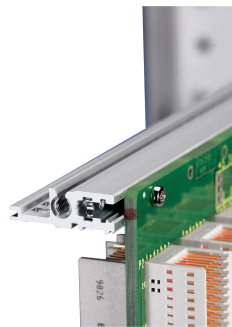

Guida orizzontale, posteriore, tipo L-VT, leggera, 40 CV

CODICE A CATALOGO

34560-640

Combinations of horizontal rails and side panels

	Aluminum 1	Aluminum 2	Aluminum 3	Aluminum 4
Aluminum 1	-	+	+	+
Aluminum 2	+	+	+	+
Aluminum 3	+	+	-	-
Aluminum 4	+	+	-	-

+ = can be combined - = combination not recommended

+ = suitable for direct backplane connection
 + = suitable for indirect backplane connection
 - = not suitable for backplane connection

Side panel: Light 1, Dark 2, Heavy 3, Rugged 4

La guida orizzontale di tipo VT consente l'assemblaggio diretto di un backplane.

CERTIFICAZIONI

CARATTERISTICHE

Per il montaggio diretto del backplane

Installazione incassata per esigenze meccaniche ridotte (L-VT)

Montaggio superiore e inferiore

Alluminio estruso, finitura anodizzata, superficie di contatto conduttiva

ATTRIBUTI DEL PRODOTTO

Larghezza rack: 40HP

Quantità nella confezione: 1

Finitura: Anodizzato

Lunghezza: 208.28mm