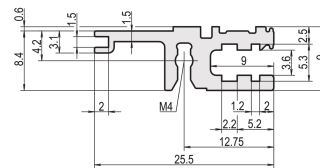

Guida orizzontale, posteriore, tipo L-VT, leggera, 84 CV

CODICE A CATALOGO

34560-684

Combinations of horizontal rails and side panels

	Aluminum 1	Aluminum 2	Aluminum 3	Aluminum 4
Aluminum 1	-	+	+	+
Aluminum 2	+	+	+	+
Aluminum 3	+	+	-	-
Aluminum 4	+	+	-	-

+ = can be combined - = combination not recommended

+ = suitable for direct backplane connection
 + = suitable for indirect backplane connection
 - = not suitable for backplane connection

Side panel: Light 1, Medium 2, Heavy 3, Rugged 4

Montaggio superiore e inferiore

Alluminio estruso, finitura anodizzata, superficie di contatto conduttiva

ATTRIBUTI DEL PRODOTTO

Larghezza rack: 84HP

Quantità nella confezione: 1

Finitura: Anodizzato

Lunghezza: 431.8mm