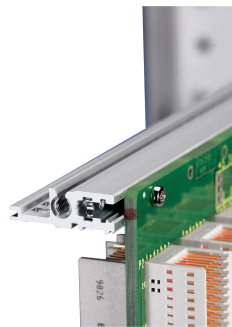

Guida orizzontale, posteriore, tipo L-VT, leggera, 84 CV

CODICE A CATALOGO

34560-684

Combinations of horizontal rails and side panels

	Aluminum 1	Aluminum 2	Aluminum 3	Aluminum 4
Aluminum 1	-	+	+	+
Aluminum 2	+	+	+	+
Aluminum 3	+	+	-	-
Aluminum 4	+	+	-	-

+ = can be combined - = combination not recommended

+ = suitable for direct backplane connection
 + = suitable for indirect backplane connection
 - = not suitable for backplane connection

Side panel: Light 1, Medium 2, Heavy 3, Rugged 4

La guida orizzontale di tipo VT consente l'assemblaggio diretto di un backplane.

CERTIFICAZIONI

CARATTERISTICHE

Per il montaggio diretto del backplane

Installazione incassata per esigenze meccaniche ridotte (L-VT)

Montaggio superiore e inferiore

Alluminio estruso, finitura anodizzata, superficie di contatto conduttiva

ATTRIBUTI DEL PRODOTTO

Larghezza rack: 84HP

Quantità nella confezione: 1

Finitura: Anodizzato

Lunghezza: 431.8mm