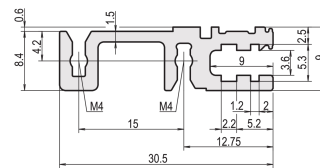

Guida orizzontale, posteriore, tipo H-VT, pesante, 1000 mm

CODICE A CATALOGO

34560-701

Combinations of horizontal rails and side panels

	Aluminum	Aluminum	Aluminum	Aluminum
Aluminum	-	+	+	+
Aluminum	+	+	+	+
Aluminum	+	+	-	-
Horizontal rail	+	+	-	-
Side panel	Light	Medium	Heavy	Biggest

Legend: + = can be combined, - = combination not recommended

La guida orizzontale di tipo VT consente l'assemblaggio diretto di un backplane.

CERTIFICAZIONI

CARATTERISTICHE

Per il montaggio diretto del backplane

Montaggio superiore e inferiore

Installazione incassata per esigenze meccaniche elevate (H-VT)

Alluminio estruso, finitura anodizzata, superficie di contatto conduttiva

ATTRIBUTI DEL PRODOTTO

Larghezza rack: 195HP