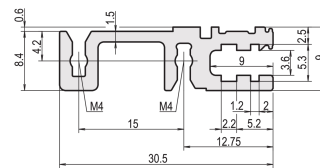

Guida orizzontale, posteriore, tipo H-VT, pesante, 20 CV

CODICE A CATALOGO

34560-720

Combinations of horizontal rails and side panels

	Aluminum	Aluminum	Aluminum	Aluminum
Aluminum	-	+	+	+
Aluminum	+	+	+	+
Aluminum	+	+	-	-
Horizontal rail	Light 1	Medium 2	Heavy 3 H	Biggest 4 B

Legend: + = can be combined, - = combination not recommended

La guida orizzontale di tipo VT consente l'assemblaggio diretto di un backplane.

CERTIFICAZIONI

CARATTERISTICHE

Per il montaggio diretto del backplane

Montaggio superiore e inferiore

Installazione incassata per esigenze meccaniche elevate (H-VT)

Alluminio estruso, finitura anodizzata, superficie di contatto conduttiva

ATTRIBUTI DEL PRODOTTO

Larghezza rack: 20HP

Quantità nella confezione: 1

Finitura: Anodizzato

Lunghezza: 106.68mm

Materiale: Alluminio

Famiglia di prodotti: EuropacPRO; RatiopacPRO; RatiopacPRO air; CompacPRO; PropacPRO

Tipo di prodotto: Guida orizzontale