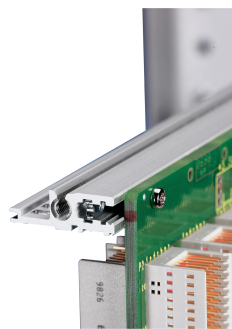

Guida orizzontale, posteriore, tipo H-VT, pesante, 20 CV

CODICE A CATALOGO

34560-720

Combinations of horizontal rails and side panels

	Aluminum	Aluminum	Aluminum	Aluminum
Aluminum	-	+	+	+
Aluminum	+	+	+	+
Aluminum	+	+	-	-
Horizontal rail	Light 1	Medium 2	Heavy 3 H	Biggest 4 B

Legend: + = can be combined, - = combination not recommended

La guida orizzontale di tipo VT consente l'assemblaggio diretto di un backplane.

CERTIFICAZIONI

CARATTERISTICHE

Per il montaggio diretto del backplane

Montaggio superiore e inferiore

Installazione incassata per esigenze meccaniche elevate (H-VT)

Alluminio estruso, finitura anodizzata, superficie di contatto conduttiva

ATTRIBUTI DEL PRODOTTO

Larghezza rack: 20HP

Quantità nella confezione: 1

Finitura: Anodizzato

Lunghezza: 106.68mm

Materiale: Alluminio

Famiglia di prodotti: EuropacPRO; RatiopacPRO; RatiopacPRO air; CompacPRO; PropacPRO

Tipo di prodotto: Guida orizzontale