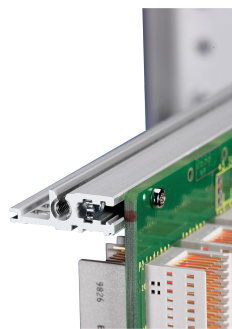

Guida orizzontale, posteriore, tipo H-VT, pesante, 28 CV

CODICE A CATALOGO

34560-728

Combinations of horizontal rails and side panels

	Aluminum	Aluminum	Aluminum	Aluminum
Aluminum	-	+	+	+
Aluminum	+	+	+	+
Aluminum	+	+	-	-
Horizontal rail	+	+	-	-
Side panel	Light	Medium	Heavy	Biggest

Legend: + = can be combined, - = combination not recommended

La guida orizzontale di tipo VT consente l'assemblaggio diretto di un backplane.

CERTIFICAZIONI

CARATTERISTICHE

Per il montaggio diretto del backplane

Montaggio superiore e inferiore

Installazione incassata per esigenze meccaniche elevate (H-VT)

Alluminio estruso, finitura anodizzata, superficie di contatto conduttiva

ATTRIBUTI DEL PRODOTTO

Larghezza rack: 28HP

Quantità nella confezione: 1

Finitura: Anodizzato

Lunghezza: 147.32mm

Materiale: Alluminio

Famiglia di prodotti: EuropacPRO; RatiopacPRO; RatiopacPRO air; CompacPRO; PropacPRO

Tipo di prodotto: Guida orizzontale