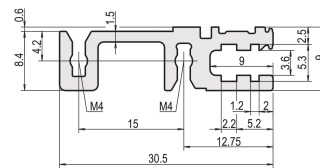

Guida orizzontale, posteriore, tipo H-VT, pesante, 28 CV

CODICE A CATALOGO

34560-728

Combinations of horizontal rails and side panels

	Aluminum	Aluminum	Aluminum	Aluminum
Aluminum	-	+	+	+
Aluminum	+	+	+	+
Aluminum	+	+	-	-
Horizontal rail	+	+	-	-
Side panel	Light	Medium	Heavy	Biggest

Legend: + = can be combined, - = combination not recommended

La guida orizzontale di tipo VT consente l'assemblaggio diretto di un backplane.

CERTIFICAZIONI

CARATTERISTICHE

Per il montaggio diretto del backplane

Montaggio superiore e inferiore

Installazione incassata per esigenze meccaniche elevate (H-VT)

Alluminio estruso, finitura anodizzata, superficie di contatto conduttiva

ATTRIBUTI DEL PRODOTTO

Larghezza rack: 28HP

Quantità nella confezione: 1

Finitura: Anodizzato

Lunghezza: 147.32mm

Materiale: Alluminio

Famiglia di prodotti: EuropacPRO; RatiopacPRO; RatiopacPRO air; CompacPRO; PropacPRO

Tipo di prodotto: Guida orizzontale