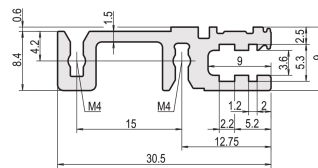

Guida orizzontale, posteriore, tipo H-VT, pesante, 40 CV

CODICE A CATALOGO

34560-740

Combinations of horizontal rails and side panels

	+ = can be combined		- = combination not recommended	
Aluminum rail	-	+	+	+
Aluminum rail	+	+	+	+
Aluminum rail	+	+	-	-
Horizontal rail				
Side panel				

Aluminum rail

La guida orizzontale di tipo VT consente l'assemblaggio diretto di un backplane.

CERTIFICAZIONI

CARATTERISTICHE

Per il montaggio diretto del backplane

Montaggio superiore e inferiore

Installazione incassata per esigenze meccaniche elevate (H-VT)

Alluminio estruso, finitura anodizzata, superficie di contatto conduttiva

ATTRIBUTI DEL PRODOTTO

Larghezza rack: 40HP

Quantità nella confezione: 1

Finitura: Anodizzato

Lunghezza: 208.28mm

Materiale: Alluminio