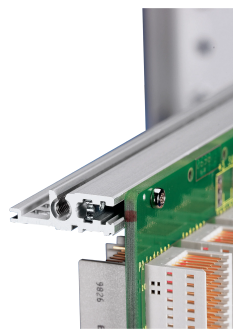

Guida orizzontale, posteriore, tipo H-VT, pesante, 40 CV

CODICE A CATALOGO

34560-740

Combinations of horizontal rails and side panels

	+ = can be combined		- = combination not recommended	
Aluminum rail	-	+	+	+
Aluminum rail	+	+	+	+
Aluminum rail	+	+	-	-
Horizontal rail				
Side panel				

Aluminum rail

La guida orizzontale di tipo VT consente l'assemblaggio diretto di un backplane.

CERTIFICAZIONI

CARATTERISTICHE

Per il montaggio diretto del backplane

Montaggio superiore e inferiore

Installazione incassata per esigenze meccaniche elevate (H-VT)

Alluminio estruso, finitura anodizzata, superficie di contatto conduttiva

ATTRIBUTI DEL PRODOTTO

Larghezza rack: 40HP

Quantità nella confezione: 1

Finitura: Anodizzato

Lunghezza: 208.28mm

Materiale: Alluminio