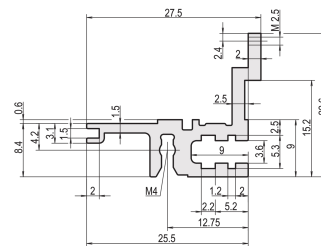

# Guida orizzontale, posteriore, tipo L-MZ, leggera, con guida Z, 40 CV

## CODICE A CATALOGO

**34560-840**

Combinations of horizontal rails and side panels

	Aluminum	Aluminum	Aluminum	Aluminum
Aluminum	-	+	+	+
Aluminum	+	+	+	+
Aluminum	+	+	-	-
Horizontal rail	Light	Medium	Heavy	Super

Legend: + = combination recommended, - = combination not recommended

La guida orizzontale, tipo leggero con MZ consente l'uso di connettori DIN. I connettori sono conformi alla norma EN 60603-2.

## ATTRIBUTI DEL PRODOTTO

Larghezza rack: 40HP

Quantità nella confezione: 1

Finitura: Anodizzato

Lunghezza: 208.28mm

Materiale: Alluminio

Famiglia di prodotti: EuropacPRO; RatiopacPRO; RatiopacPRO air; CompacPRO; PropacPRO