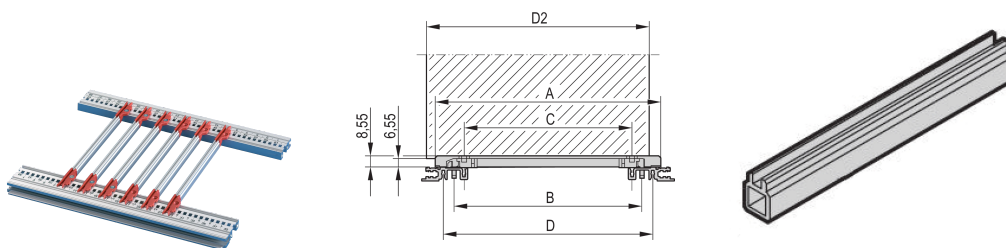

Guida multipezzo, centrale, profilato in alluminio, 340 mm, larghezza scanalatura 2 mm, 10 pezzi

CODICE A CATALOGO

34560-894

Guida intermedia per guide singole multipezzo in plastica o alluminio estruso. Adatto per i tipi di circuito stampato standard, asincorio, da 4,4" e gli elementi terminali con codifica.

CERTIFICAZIONI

CARATTERISTICHE

Profilo centrale per il montaggio di guide per una larghezza scanalatura di 2 mm

sono necessari 2 pezzi terminali in plastica, che vengono spinti su entrambe le estremità del profilo centrale

Le guide possono essere agganciate alle guide orizzontali (estrusione al) o a piastre spesse 1,5 mm

Temperatura di conservazione: Da -40 °C ... 130 °C.

ATTRIBUTI DEL PRODOTTO

Tipo di prodotto: Binario di guida

Famiglia di prodotti: EuropacPRO; RatiopacPRO; RatiopacPRO air; CompacPRO; PropacPRO; MultipacPRO; Inpac

Tipo: Sezione centrale

Funziona con: Rack secondari; Custodie; Telaio

Profondità scheda: 340mm

Larghezza scanalatura: 2