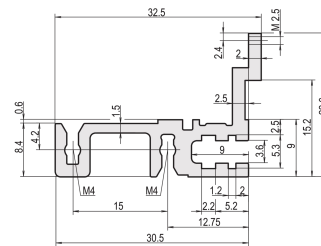

Guida orizzontale, posteriore, tipo H-MZ, pesante, con guida Z, 28 CV

CODICE A CATALOGO

34560-928

Combinations of horizontal rails and side panels

	Aluminum	Aluminum	Aluminum	Aluminum
Aluminum	-	+	+	+
Aluminum	+	+	+	+
Aluminum	+	+	-	-
Horizontal rail	Light	Medium	Heavy	Super

Legend: + = can be combined, - = combination not recommended

La guida orizzontale, tipo pesante con MZ consente l'uso di connettori DIN. I connettori sono conformi alla norma EN 60603-2.

CERTIFICAZIONI

CARATTERISTICHE

Per il montaggio diretto di connettori conformi a EN 60603 (DIN 41612)

Con guida Z per carico meccanico elevato (H-MZ)

Alluminio estruso, finitura anodizzata, superficie di contatto conduttiva

ATTRIBUTI DEL PRODOTTO

Larghezza rack: 28HP

Quantità nella confezione: 1

Finitura: Anodizzato

Lunghezza: 147.32mm

Materiale: Alluminio

Famiglia di prodotti: EuropacPRO; RatiopacPRO; RatiopacPRO air; CompacPRO; PropacPRO

Tipo di prodotto: Guida orizzontale