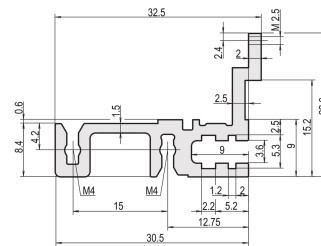

## CODICE A CATALOGO

**34560-940**

Combinations of horizontal rails and side panels

	Aluminum	Aluminum	Aluminum	Aluminum
Aluminum	-	+	+	+
Aluminum	+	+	+	+
Aluminum	+	+	-	-
Horizontal rail	Light	Medium	Heavy	Super

## CARATTERISTICHE

Per il montaggio diretto di connettori conformi a EN 60603 (DIN 41612)

Con guida Z per carico meccanico elevato (H-MZ)

Alluminio estruso, finitura anodizzata, superficie di contatto conduttiva

## ATTRIBUTI DEL PRODOTTO

Larghezza rack: 40HP

Quantità nella confezione: 1

Finitura: Anodizzato

Lunghezza: 208.28mm

Materiale: Alluminio

Famiglia di prodotti: EuropacPRO; RatiopacPRO; RatiopacPRO air; CompacPRO; PropacPRO