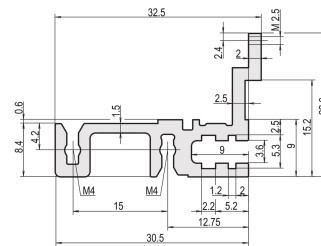

## CODICE A CATALOGO

**34560-942**

Combinations of horizontal rails and side panels

	Aluminum	Aluminum	Aluminum	Aluminum
Aluminum	-	+	+	+
Aluminum	+	+	+	+
Aluminum	+	+	-	-
Horizontal rail	Light	Medium	Heavy	Super

## CARATTERISTICHE

Per il montaggio diretto di connettori conformi a EN 60603 (DIN 41612)

Con guida Z per carico meccanico elevato (H-MZ)

Alluminio estruso, finitura anodizzata, superficie di contatto conduttiva

## ATTRIBUTI DEL PRODOTTO

Larghezza rack: 42HP

Quantità nella confezione: 1

Finitura: Anodizzato

Lunghezza: 218.44mm

Materiale: Alluminio

Famiglia di prodotti: EuropacPRO; RatiopacPRO; RatiopacPRO air; CompacPRO; PropacPRO