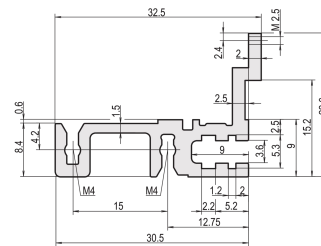

## CODICE A CATALOGO

**34560-963**

Combinations of horizontal rails and side panels

	Aluminum	Aluminum	Aluminum	Aluminum
Aluminum	-	+	+	+
Aluminum	+	+	+	+
Aluminum	+	+	-	-
Horizontal rail	Light	Medium	Heavy	Super

## CARATTERISTICHE

Per il montaggio diretto di connettori conformi a EN 60603 (DIN 41612)

Con guida Z per carico meccanico elevato (H-MZ)

Alluminio estruso, finitura anodizzata, superficie di contatto conduttiva