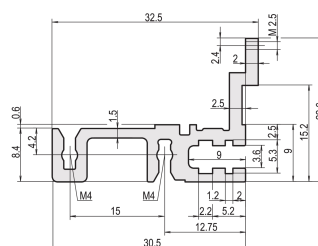

Guida orizzontale, posteriore, tipo H-MZ, pesante, con guida Z, 84 CV

CODICE A CATALOGO

34560-984

Combinations of horizontal rails and side panels

	Aluminum rail	Aluminum rail with Z-guide	Aluminum rail with Z-guide and side panel	Aluminum rail with Z-guide and side panel with Z-guide
Aluminum rail	-	+	+	+
Aluminum rail with Z-guide	+	+	+	+
Aluminum rail with Z-guide and side panel	+	+	-	-
Aluminum rail with Z-guide and side panel with Z-guide	+	+	-	-

Legend: + = can be combined, - = combination not recommended

La guida orizzontale, tipo pesante con MZ consente l'uso di connettori DIN. I connettori sono conformi alla norma EN 60603-2.

CERTIFICAZIONI

CARATTERISTICHE

Per il montaggio diretto di connettori conformi a EN 60603 (DIN 41612)

Con guida Z per carico meccanico elevato (H-MZ)

Alluminio estruso, finitura anodizzata, superficie di contatto conduttiva

ATTRIBUTI DEL PRODOTTO

Larghezza rack: 84HP

Quantità nella confezione: 1

Finitura: Anodizzato

Lunghezza: 431.8mm

Materiale: Alluminio

Famiglia di prodotti: EuropacPRO; RatiopacPRO; RatiopacPRO air; CompacPRO; PropacPRO

Tipo di prodotto: Guida orizzontale