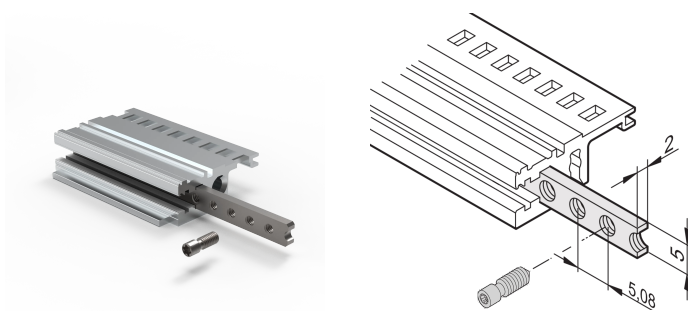

Inserto filettato per guide orizzontali, M2.5, 20 CV

CODICE A CATALOGO

34561-320

L'inserto filettato è una striscia metallica con filettatura M2.5 e consente il fissaggio dei pannelli anteriori.

CERTIFICAZIONI

CARATTERISTICHE

Le viti a collare utilizzate per il fissaggio dei pannelli anteriori a larghezza parziale devono essere lunghe 12,3 mm

Utilizzabile per tutte le guide orizzontali

ATTRIBUTI DEL PRODOTTO

Larghezza rack: 20HP

Quantità nella confezione: 1

Finitura: Zincato

Lunghezza: 106.18mm

Materiale: Acciaio

Famiglia di prodotti: EuropacPRO; RatiopacPRO; RatiopacPRO air; CompacPRO; PropacPRO; Inpac

Tipo di prodotto: Inserto filettato