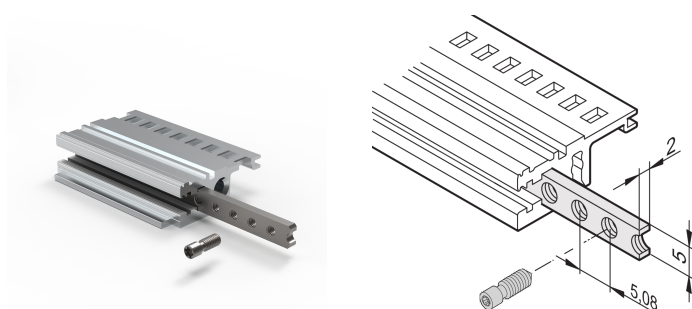

# Inserto filettato per guide orizzontali, M2.5, 28 CV

## CODICE A CATALOGO

**34561-328**

L'inserto filettato è una striscia metallica con filettatura M2.5 e consente il fissaggio dei pannelli anteriori.

## CARATTERISTICHE

Le viti a collare utilizzate per il fissaggio dei pannelli anteriori a larghezza parziale devono essere lunghe 12,3 mm

Utilizzabile per tutte le guide orizzontali

## ATTRIBUTI DEL PRODOTTO

Larghezza rack: 28HP

Quantità nella confezione: 1

Finitura: Zincato

Lunghezza: 146.82mm

Materiale: Acciaio

Famiglia di prodotti: EuropacPRO; RatiopacPRO; RatiopacPRO air; CompacPRO; PropacPRO; Inpac