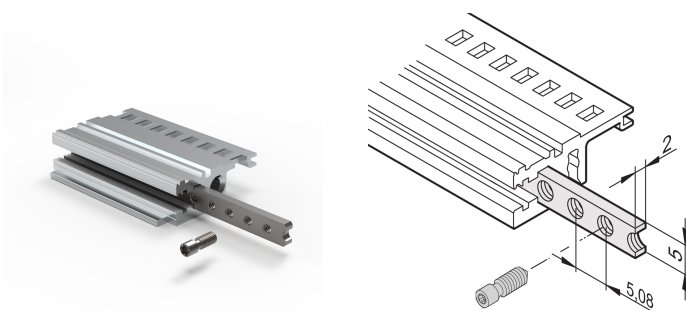

Inserto filettato per guide orizzontali, M2.5, 40 CV

CODICE A CATALOGO

34561-340

L'inserto filettato è una striscia metallica con filettatura M2.5 e consente il fissaggio dei pannelli anteriori.

CERTIFICAZIONI

CARATTERISTICHE

Le viti a collare utilizzate per il fissaggio dei pannelli anteriori a larghezza parziale devono essere lunghe 12,3 mm

Utilizzabile per tutte le guide orizzontali

ATTRIBUTI DEL PRODOTTO

Larghezza rack: 40HP

Quantità nella confezione: 1

Finitura: Zincato

Lunghezza: 207.78mm

Materiale: Acciaio

Famiglia di prodotti: EuropacPRO; RatiopacPRO; RatiopacPRO air; CompacPRO; PropacPRO; Inpac

Tipo di prodotto: Inserto filettato