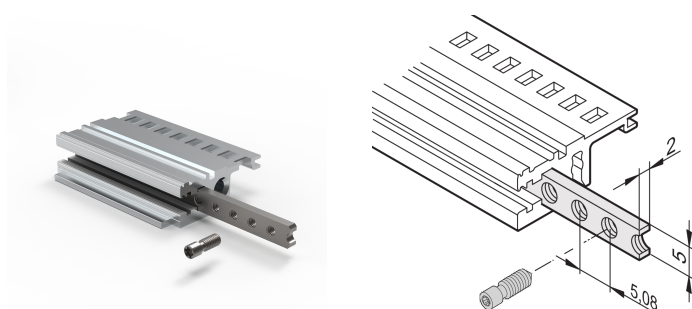

Inserto filettato per guide orizzontali, M2.5, 42 CV

CODICE A CATALOGO

34561-342

L'inserto filettato è una striscia metallica con filettatura M2.5 e consente il fissaggio dei pannelli anteriori.

CERTIFICAZIONI

CARATTERISTICHE

Le viti a collare utilizzate per il fissaggio dei pannelli anteriori a larghezza parziale devono essere lunghe 12,3 mm

Utilizzabile per tutte le guide orizzontali

ATTRIBUTI DEL PRODOTTO

Larghezza rack: 42HP

Quantità nella confezione: 1

Finitura: Zincato

Lunghezza: 217.94mm

Materiale: Acciaio

Famiglia di prodotti: EuropacPRO; RatiopacPRO; RatiopacPRO air; CompacPRO; PropacPRO; Inpac

Tipo di prodotto: Inserto filettato