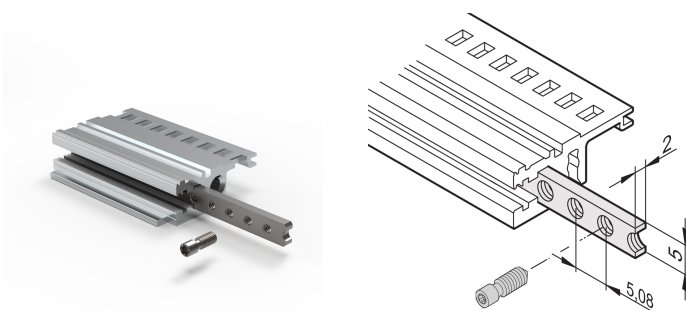

Inserto filettato per guide orizzontali, M2.5, 63 CV

CODICE A CATALOGO

34561-363

L'inserto filettato è una striscia metallica con filettatura M2.5 e consente il fissaggio dei pannelli anteriori.

CERTIFICAZIONI

CARATTERISTICHE

Le viti a collare utilizzate per il fissaggio dei pannelli anteriori a larghezza parziale devono essere lunghe 12,3 mm

Utilizzabile per tutte le guide orizzontali

ATTRIBUTI DEL PRODOTTO

Larghezza rack: 84HP

Quantità nella confezione: 1

Finitura: Zincato

Lunghezza: 324.62mm

Materiale: Acciaio

Famiglia di prodotti: EuropacPRO; RatiopacPRO; RatiopacPRO air; CompacPRO; PropacPRO; Inpac

Tipo di prodotto: Inserto filettato