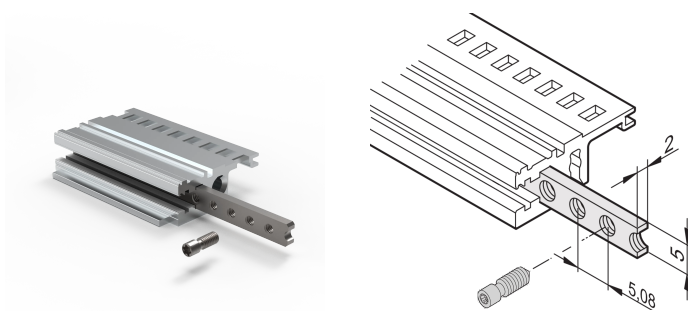

Inserto filettato per guide orizzontali, M2.5, 84 CV

CODICE A CATALOGO

34561-384

L'inserto filettato è una striscia metallica con filettatura M2.5 e consente il fissaggio dei pannelli anteriori.

CERTIFICAZIONI

CARATTERISTICHE

Le viti a collare utilizzate per il fissaggio dei pannelli anteriori a larghezza parziale devono essere lunghe 12,3 mm

Utilizzabile per tutte le guide orizzontali

ATTRIBUTI DEL PRODOTTO

Larghezza rack: 84HP

Quantità nella confezione: 1

Finitura: Zincato

Lunghezza: 431.3mm

Materiale: Acciaio

Famiglia di prodotti: EuropacPRO; RatiopacPRO; RatiopacPRO air; CompacPRO; PropacPRO; Inpac

Tipo di prodotto: Inserto filettato