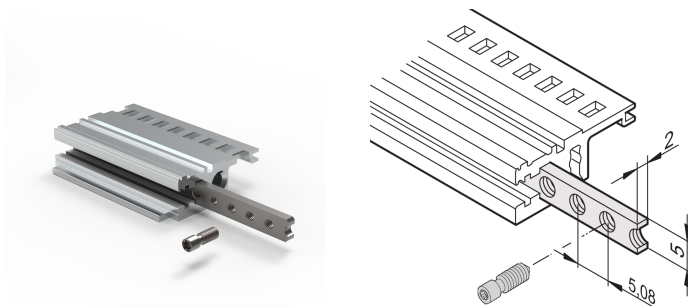

# Inserto filettato per rotaie orizzontali, M3

## CODICE A CATALOGO

**34561-484**

L'inserto filettato è una striscia metallica con filettatura M3 e consente il fissaggio dei pannelli anteriori.

## CARATTERISTICHE

Le viti a collare utilizzate per il fissaggio dei pannelli anteriori a larghezza parziale devono essere lunghe 12,3 mm

Utilizzabile per tutte le guide orizzontali

## ATTRIBUTI DEL PRODOTTO

Tipo di prodotto: Inserto filettato

Famiglia di prodotti: EuropacPRO; RatiopacPRO; RatiopacPRO air; CompacPRO; PropacPRO; Inpac

Funziona con: Rack secondari; Custodie

Larghezza rack: 84HP