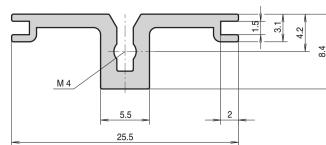

Guida orizzontale posteriore, tipo AB per guide scheda i/o posteriori, 1000 mm

CODICE A CATALOGO

34561-501

Combinations of horizontal rails and side panels

	Side panel 1	Side panel 2	Side panel 3	Side panel 4
Horizontal rail	-	+	+	+
Vertical rail	+	+	+	+
Horizontal rail	+	+	-	-
Side panel	Light 1	Dark 2	Heavy 3	Rugged 4

CERTIFICAZIONI

CARATTERISTICHE

Per CompactPCI nell'area dell' i/o posteriore

Per l'espansione di 2 x 3 U, sono necessarie 2 guide orizzontali di tipo AB

Alluminio estruso, superficie anodizzata, superficie di contatto conduttiva, senza contrassegni HP