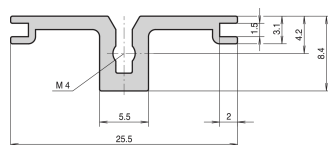

Guida orizzontale posteriore, tipo AB per guide scheda i/o posteriori, 28 CV

CODICE A CATALOGO

34561-528

Combinations of horizontal rails and side panels

	“+” can be combined	“-” combination not recommended	“+” can be combined	“-” combination not recommended
Horizontal rail	-	+	+	+
Horizontal rail	+	+	+	+
Horizontal rail	+	+	-	-
Horizontal rail	+	+	-	-
Side panel	Light 1	Dark 2	Heavy 3	Rugged 4

CERTIFICAZIONI

CARATTERISTICHE

Per CompactPCI nell'area dell' i/o posteriore

Per l'espansione di 2 x 3 U, sono necessarie 2 guide orizzontali di tipo AB

Alluminio estruso, superficie anodizzata, superficie di contatto conduttiva, senza contrassegni HP

ATTRIBUTI DEL PRODOTTO

Larghezza rack: 28HP

Quantità nella confezione: 1

Finitura: Anodizzato

Lunghezza: 147.32mm

Materiale: Alluminio

Famiglia di prodotti: EuropacPRO; RatiopacPRO; RatiopacPRO air; CompacPRO; PropacPRO